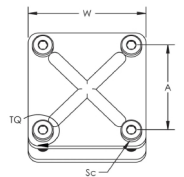

ELIT BC100

Skinneklemme i stål med forstærkning og komplet bolt sæt

Teknisk beskrivelse

Skinneklemme til maks 100 mm skinner. Skinne mod skinne eller skinne mod Eriflex

Monteringsbeslag kapacitet: 20 mm. 2 ribbede zinkbelagte hærdede stålplader komplet med skruer. I henhold til ROHS 2002/95/EC og UL 67 anerkendt.

Fordele:

Installeres hurtigt og nemt
 I overensstemmelse med RoHS
 Forbinder to kobbersamleskinner eller nVent ERIFLEX Flexibar til kobbersamleskinne
 To ribbede plader komplet med skruer
 Giver fremragende elektrisk kontakt
 Ideel til modifikationer på stedet